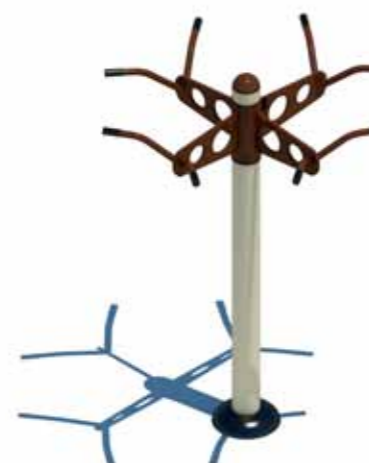

Prezzo
Richiedi
prezzo speciale

fs003

percorso fitness con 8 attrezzi

Articolo	Dimensioni in cm.
FS001	175X45X145H
FS003	120X91X145H
FS010	215X42X130H
FS011	135X45X142H
FS012	120X80X144H
FS014	135X80X142H
FS017	180X55X160H
FS018	350X110X250H

zero manutenzione

percorso fitness con 5 attrezzi

Articolo	Dimensioni in cm.
FS001	175X45X145H
FS011	135X45X142H
FS012	120x80x144H
FS014	135X80X142H
FS018	350X110X250H

zero manutenzione

Prezzo
Richiedi
prezzo speciale

**FITNESS
PER ESTERNO**

**CLASSE D'USO
12-99 anni**