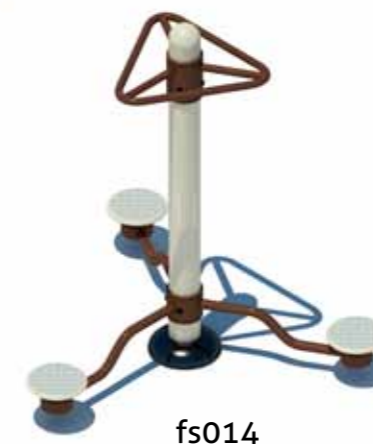

zero manutenzione

fs001

fs011

fs012

fs014

fs018

percorso fitness con 5 attrezzi

Articolo	Dimensioni in cm.
FS001	175X45X145H
FS011	135X45X142H
FS012	120x80x144H
FS014	135X80X142H
FS018	350X110X250H